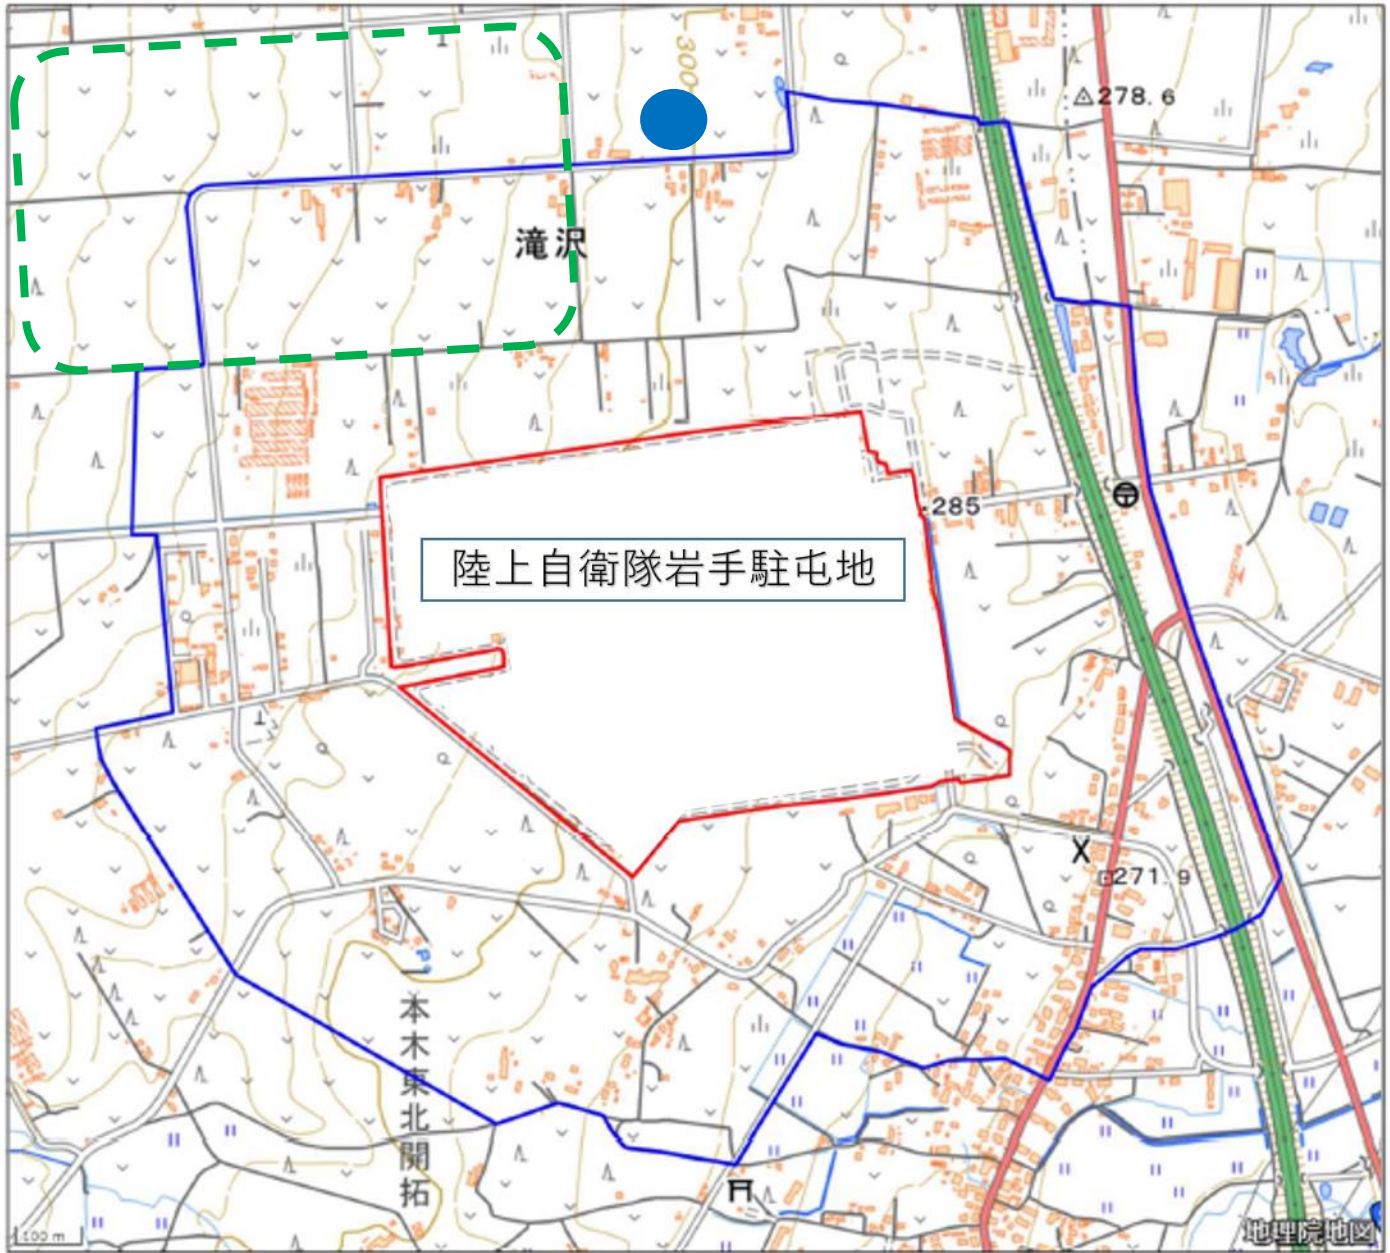

小型無人機の飛行に係る区域図

	飛行に係る区域
	操縦者の位置

※岩手駐屯地上空（赤枠内）は飛行禁止になります。